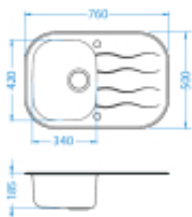

Dane aktualne na dzień: 23-06-2026 15:34

Link do produktu: <https://www.fregadero.pl/alveus-wave-20-zlewozmywak-szklany-custom-raltwoj-wlasny-wzor-lub-kolor-odwracalny-p-17837.html>

ALVEUS WAVE 20 zlewozmywak szklany custom (RAL/Twój własny wzór lub kolor) odwracalny