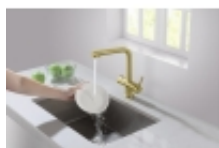

Dane aktualne na dzień: 24-06-2026 21:40

Link do produktu: <https://www.fregadero.pl/crystal-mosiadz-antyczny-bateria-4-drozna-p-15268.html>

Crystal - mosiądz antyczny bateria 4 drożna

Cena brutto	1 852,65 zł
Cena netto	1 506,22 zł
Dostępność	Dostępny - wysyłka w 24h
Numer katalogowy	ROMEXIM1658
Kod EAN	5901730616583
Producent	Blue Water

Opis produktu

BATERIA 4-DROŻNA Z PODŁĄCZENIEM DO WODY FILTROWANEJ:- wykończenie: MOSIĄDZ ANTyczny- wylewka obrotowa do 360°- głowice ceramiczne- 2 elastyczne wężyki podłączeniowe 3/8" - 400 mm- 2 podłączenia do filtra z szybkołączką (do wody filtrowanej oraz zmineralizowanej)- 2 perlatory, cztery ujęcia wody: woda ciepła oraz zimna, woda filtrowana czysta w dwóch wersjach: woda czysta i woda zmineralizowana.- rączka mieszacza odchyła się do przodu, dzięki czemu można montować baterię pomiędzy zlewozmywakiem podwieszanym a ścianą.BATERIA 4-DROŻNA Z PODŁĄCZENIEM DO WODY FILTROWANEJ:- mieszacz wody ciepłej i zimnej (prawa strona)- podłączenie do wody filtrowanej oraz zmineralizowanej (lewa strona)