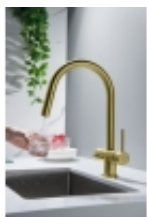

Dane aktualne na dzień: 24-06-2026 21:36

Link do produktu: <https://www.fregadero.pl/cyrus-mosiadz-antyczny-p-15259.html>

Cyrus mosiądz antyczny

Cena brutto	2 266,65 zł
Cena netto	1 842,80 zł
Dostępność	Dostępny - wysyłka w 24h
Numer katalogowy	ROMEXIM1670
Kod EAN	5901730616613
Producent	Blue Water

Opis produktu

BATERIA Z PODŁĄCZENIEM DO WODY FILTROWANEJBATERIA Z WYCIĄGANĄ WYLEWKĄ - ABSOLUTNA NOWOŚĆ!Zintegrowany magnes umożliwiający szybkie chowania końcówki wylewki- wykończenie: MOSIĄDZ ANTYCZNY- wylewka obrotowa do 360°- głowice ceramiczne- 2 elastyczne wężyki połączeniowe 3/8" - 600 mm- połączenie do filtra z szybkozłączką- rączka mieszacza odchyła się do przodu, dzięki czemu można montować baterię pomiędzy zlewozmywakiem podwieszanym a ścianą.BATERIA Z DWOMA NIEZALEŻNYMI OBWODAMI:- mieszacz wody ciepłej i zimnej (prawa strona)- połączenie do wody filtrowanej (lewa strona)