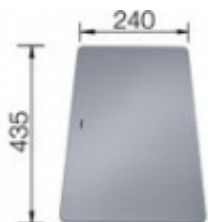

Dane aktualne na dzień: 23-06-2026 16:39

Link do produktu: <https://www.fregadero.pl/deska-do-krojenia-ze-srebrnego-szkla-hartowanego-227699-p-3554.html>

Deska do krojenia ze srebrnego szkła hartowanego 227699

Cena brutto	317,54 zł
Cena netto	258,16 zł
Dostępność	2-3 dni - wysyłka do 72h
Kod producenta	227699
Producent	Blanco

Opis produktu

Charakterystyka produktu:

Deska kuchenna ze srebrnego szkła hartowanego do zlewozmywaka firmy Blanco

Do zlewozmywaków: SUBLINE 340/150-U, SUBLINE 375-U, SUBLINE 500-U

Wykonanie: szkło

Wymiary: 435 x 240 mm