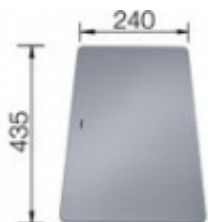

## Deska szklana do zlewu Blanco ANDANO, SUBLINE 227697

Cena brutto	<b>249,00 zł</b>
Cena netto	<b>202,44 zł</b>
Dostępność	<b>Dostępny - wysyłka w 24h</b>
Kod producenta	<b>227697</b>
Producent	<b>Blanco</b>

#### Charakterystyka produktu:

Deska kuchenna szklana do zlewozmywaka firmy Blanco ANDANO, SUBLINE

Wykonanie: szkło

Wymiary: 435 x 240 mm

Numer katalogowy: 227697