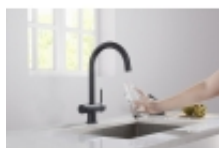

Link do produktu: <https://www.fregadero.pl/eden-czarny-mat-p-15272.html>

Eden - czarny mat

Cena brutto	1 396,22 zł
Cena netto	1 135,14 zł
Dostępność	Dostępny - wysyłka w 24h
Numer katalogowy	ROMEXIM1651
Kod EAN	5901730616538
Producent	Blue Water

Opis produktu

BATERIA Z PODŁĄCZENIEM DO WODY FILTROWANEJ- wykończenie: CZARNY MAT- wylewka obrotowa do 360°- głowice ceramiczne- 2 elastyczne wężyki podłączeniowe 3/8" - 400 mm- sztywna rurka z szybkozłączką na końcuBATERIA Z DWOMA NIEZALEŻNYMI OBWODAMI:- mieszacz wody ciepłej i zimnej (prawa strona)- podłączenie do wody filtrowanej (lewa strona)