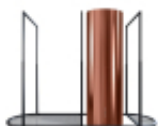

Dane aktualne na dzień: 24-06-2026 21:57

Link do produktu: <https://www.fregadero.pl/zestaw-okap-globalo-cylindro-isola-polka-afralo-zakup-u-producenta-wysylka-0-zl-dostawa-nawet-w-24h-p-20597.html>