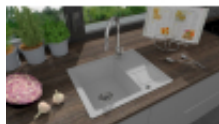

## Zlew. CORTO 55,6x45,8 1B 1D szary beton

|                             |                                 |
|-----------------------------|---------------------------------|
| Cena brutto                 | <b>320,29 zł</b>                |
| Cena netto                  | <b>260,40 zł</b>                |
| Dostępność                  | <b>2-3 dni - wysyłka do 72h</b> |
| Numer katalogowy            | <b>PYRAMIS1416</b>              |
| Producent                   | <b>Pyramis</b>                  |
| Kolor zlewozmywaka          | <b>Szary</b>                    |
| Sposób montażu zlewozmywaka | <b>Nablatowy</b>                |
| Minimalna podbudowa         | <b>45 cm</b>                    |
| Ilość komór                 | <b>1 komora + ociekacz</b>      |
| Szerokość zlewozmywaka      | <b>46</b>                       |
| Długość zlewozmywaka        | <b>55.6</b>                     |

### Opis produktu

Zlewozmywak Pyramis – gdy forma spotyka duszę kuchni. W sercu domu, gdzie smaki rodzą się z pasji, tam, gdzie codzienność splata się z rytuałem gotowania, wchodzi on – zlewozmywak Pyramis – stworzony z myślą o pięknie, wygodzie i trwałości. Jak skała w strumieniu – niewzruszony i silny, z granitowego kompozytu Pyragranit® uformowany, z duszą kwarcu i sercem żywicy, by służyć Ci latami – bez skazy, bez słowa skargi. Obszerna komora – jak otwarte ramiona – pomieści każdy garnek, każdy ślad uczt rodzinnej. Nie straszne mu gorąco ani cios dnia powszedniego – wytrzyma 280 stopni napiętości gotowania. Nie tylko funkcjonalność – lecz i styl – który w klasyce odnajduje pokrewieństwo, a w nowoczesności – odbicie swojego blasku. Bo piękno może być użytkowe, a użyteczność piękna. Grecka precyzja, europejska jakość, 30 lat spokoju zapisanego w gwarancji. A w zestawie: odpływ z przestrzenną oszczędnością i korek, który sam zamyka i otwiera codzienne rytuały. To nie tylko zlew – to poezja w kamieniu zaklęta, która sprawia, że nawet zmywanie staje się chwilą dla siebie.