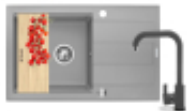

Dane aktualne na dzień: 25-06-2026 00:42

Link do produktu: <https://www.fregadero.pl/zlew-sparta-plus-lux-78x48-1b-1d-szary-beton-bateria-silvio-p-21091.html>

## Zlew. SPARTA PLUS LUX (78x48) 1B 1D, szary-beton + Bateria SILVIO

Cena brutto	<b>906,37 zł</b>
Cena netto	<b>736,89 zł</b>
Dostępność	<b>2-3 dni - wysyłka do 72h</b>
Numer katalogowy	<b>PYRAMIS4176</b>
Producent	<b>Pyramis</b>
Kolor zlewozmywaka	<b>Szary</b>
Sposób montażu zlewozmywaka	<b>Nablatowy</b>
Minimalna podbudowa	<b>60 cm</b>
Ilość komór	<b>1 komora + ociekacz</b>
Szerokość zlewozmywaka	<b>48</b>
Długość zlewozmywaka	<b>78</b>

### Opis produktu

Zlewozmywak Pyramis – gdy forma spotyka duszę kuchni. W sercu domu, gdzie smaki rodzą się z pasji, tam, gdzie codzienność spleta się z rytuałem gotowania, wchodzi on – zlewozmywak Pyramis – stworzony z myślą o pięknie, wygodzie i trwałości. Jak skała w strumieniu – niewzruszony i silny, z granitowego kompozytu Pyragranit® uformowany, z duszą kwarcu i sercem żywicy, by służyć Ci latami – bez skazy, bez słowa skargi. Obszerna komora – jak otwarte ramiona – pomieści każdy garnek, każdy ślad uczty rodzinnej. Nie straszne mu gorąco ani cios dnia powszedniego – wytrzyma 280 stopni napiętności gotowania. Nie tylko funkcjonalność – lecz i styl – który w klasyce odnajduje pokrewieństwo, a w nowoczesności – odbicie swojego blasku. Bo piękno może być użytkowe, a użyteczność piękna. Grecka precyzja, europejska jakość, 30 lat spokoju zapisanego w gwarancji. A w zestawie: odpływ z przestrzenną oszczędnością i korek, który sam zamyka i otwiera codzienne rytuały. To nie tylko zlew – to poezja w kamieniu zaklęta, która sprawia, że nawet zmywanie staje się chwilą dla siebie.