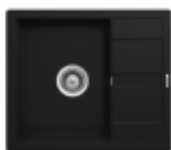

Dane aktualne na dzień: 24-06-2026 21:40

Link do produktu: <https://www.fregadero.pl/zlewozmywak-schock-ronda-d-100-onyx-cristalite-p-4750.html>

Zlewozmywak Schock RONDA D-100 Onyx Cristalite

Cena brutto	957,00 zł
Cena netto	778,05 zł
Dostępność	Dostępny - wysyłka w 24h
Producent	Schock

Opis produktu

Charakterystyka produktu:

Do szafki: od 45 cm

Wymiar: 580x500 mm

Wymiary komory: 336x436x195 mm

Głębokość komory: 195 mm

Materiał: Cristalite

Sposób montażu: wpuszczany

W komplecie: syfon, odpływy, korek manualny, zaczepy mocujące

Zlewozmywak odwracalny